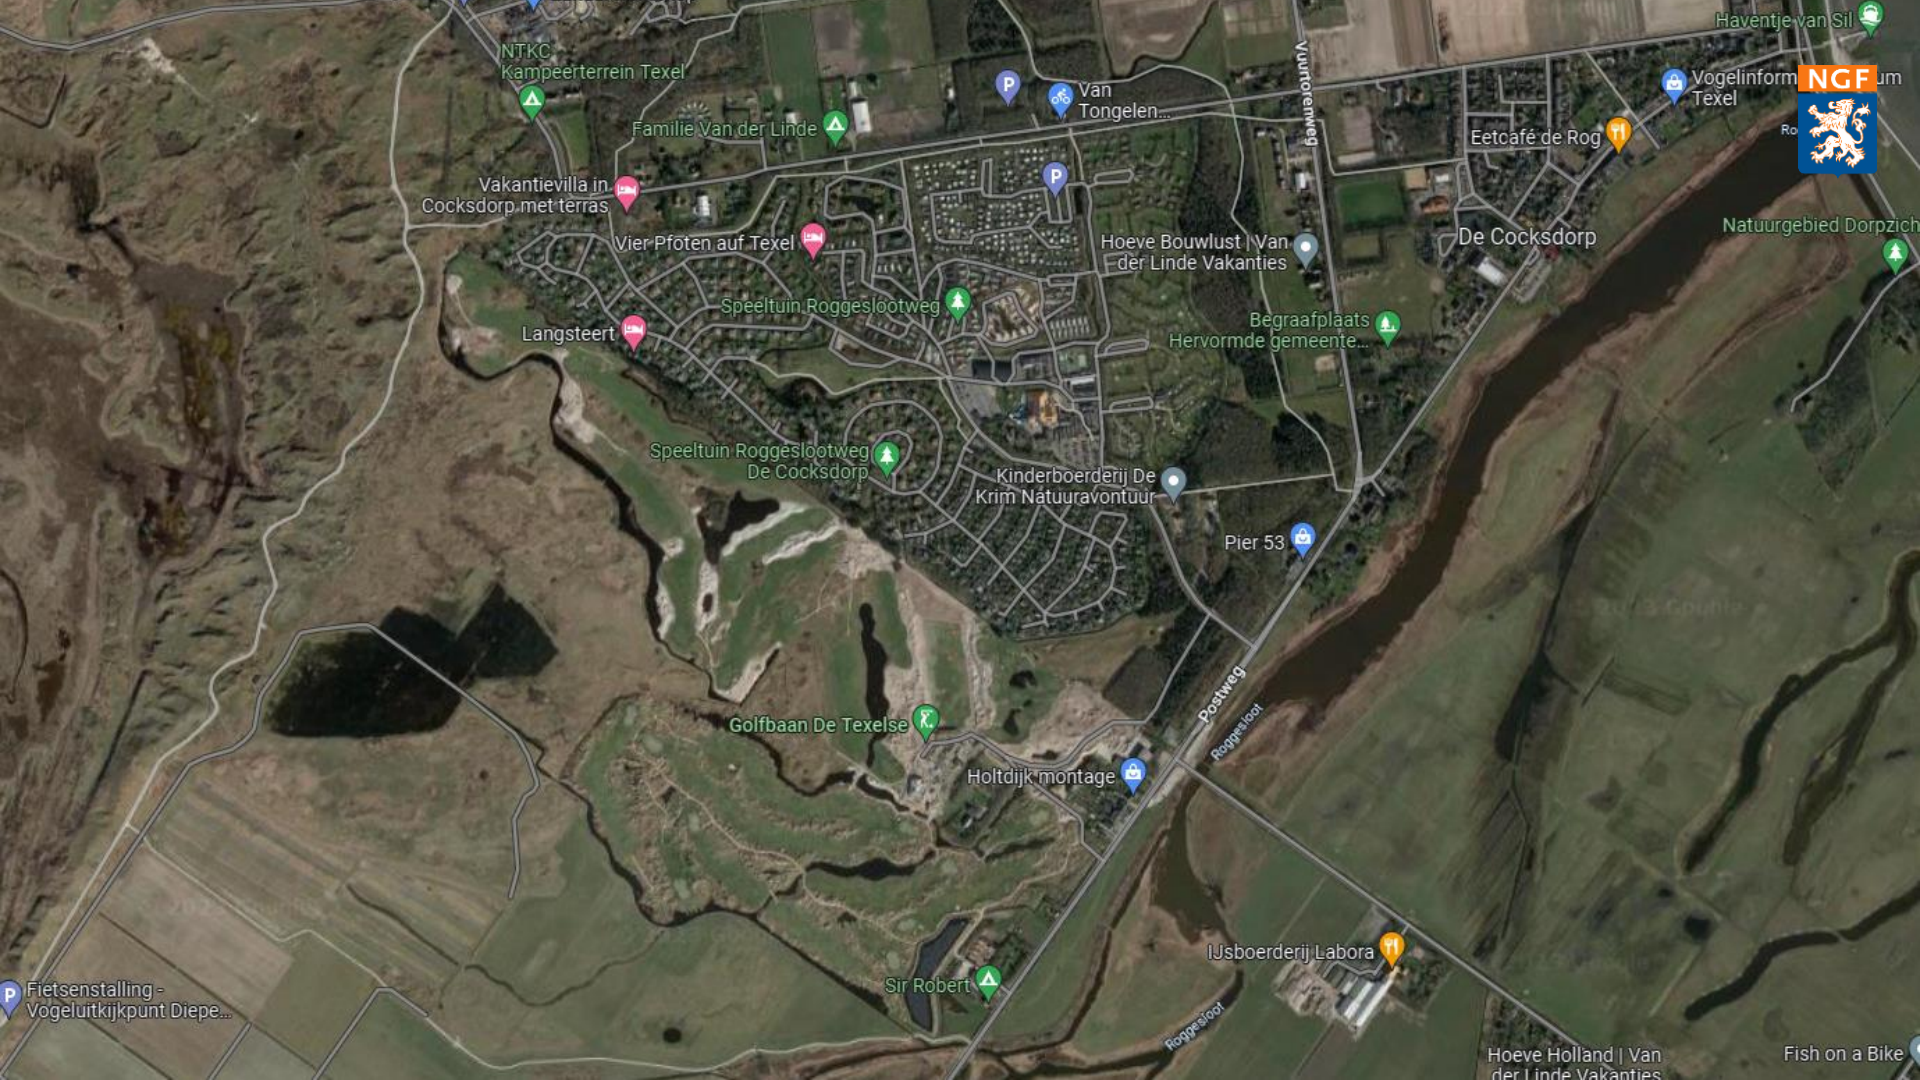

De Oosterhoutse

Autowascentrum 't
Vosje Oosterhout

N631

Natuurpoortcafé
BOS & Co

T Haasje
recreatiepark BV

N631

Jacobusho

NTKC
Kampeerterrein Texel

Familie Van der Linde

Vakantievilla in
Cocksdoorp met terras

Vier Pforten auf Texel

Langsteert

Speeltuin Roggeslootweg

Speeltuin Roggeslootweg
De Cocksdorp

Golfbaan De Texelse

Holdijk montage

Roggesloot

Eetcafé de Rog

De Cocksdorp

Begraafplaats
Hervormde gemeente...

Vogelinform
Texel

Natuurgebied Dorpzicht

Fietsenstalling -
Vogeluitkijkpunt Diepe...

Hoewe Holland | Van
der Linde Vakanties

Schilderwerken Wouter

terrein Breeven

poolplaats Best A53

Knooppunt
Batadorp

A50

A2

A50

Ekkersrijt