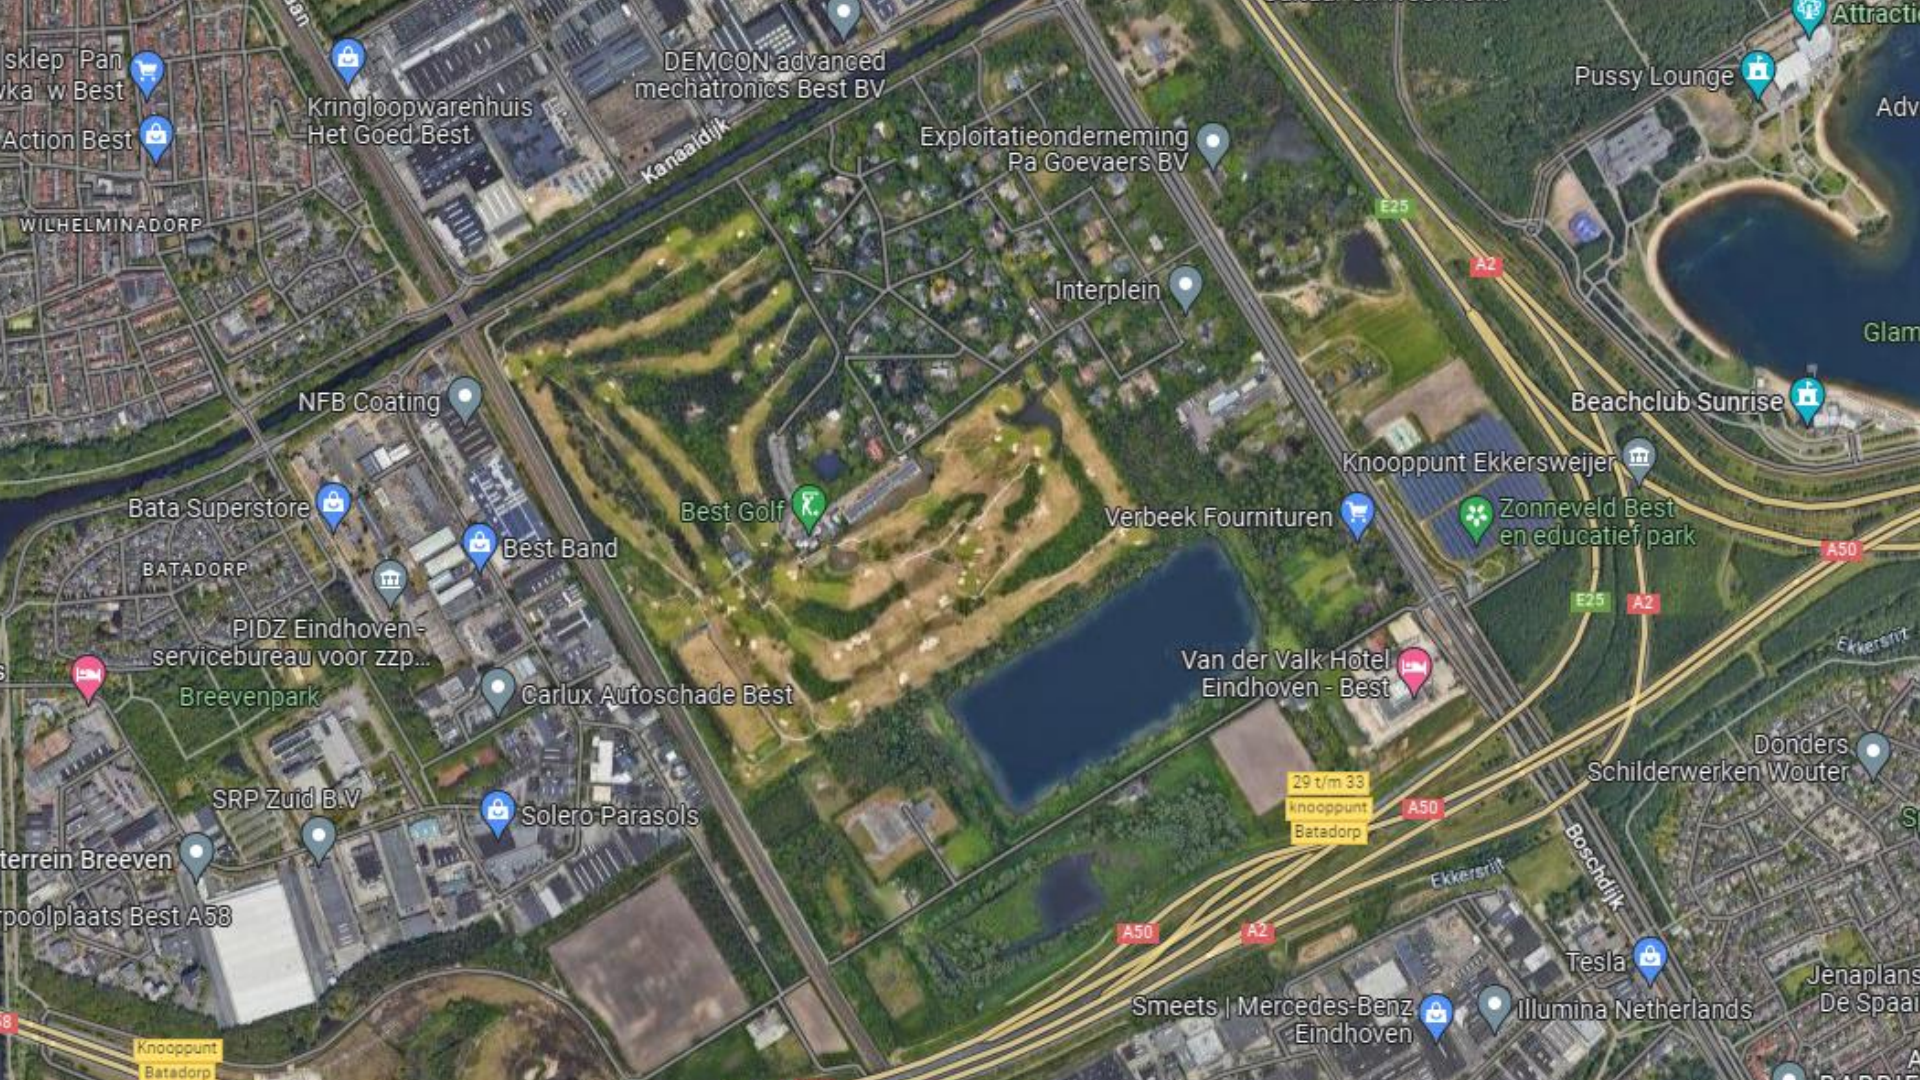

Winkel Pan
yka w Best
Action Best

Kringloopwarehuis
Het Goed Best

DEMCON advanced
mechatronics Best BV

Exploitatieonderneming
Pa Goevaers BV

Pussy Lounge

WILHELMINADORP

Interplein

NFB Coating

Beachclub Sunrise

Bata Superstore

Best Golf

Verbeek Fournituren

Knooppunt Ekkersweijer

Zonneveld Best
en educatief park

BATADORP

Best Band

PIDZ Eindhoven-
servicebureau voor zzp...

Carlux Autoschade Best

Van der Valk Hotel
Eindhoven - Best

Breevenpark

SRP Zuid B.V

Solero Parasols

29 t/m 33
knooppunt
Batadorp

Schilderwerken Wouter

terrein Breeven

poolplaats Best A53

Knooppunt
Batadorp

A50

A2

A50

Ekkersrijt

Boschdijk

Smeets | Mercedes-Benz
Eindhoven

Tesla

Illumina Netherlands

Jenaplans
De Spaai