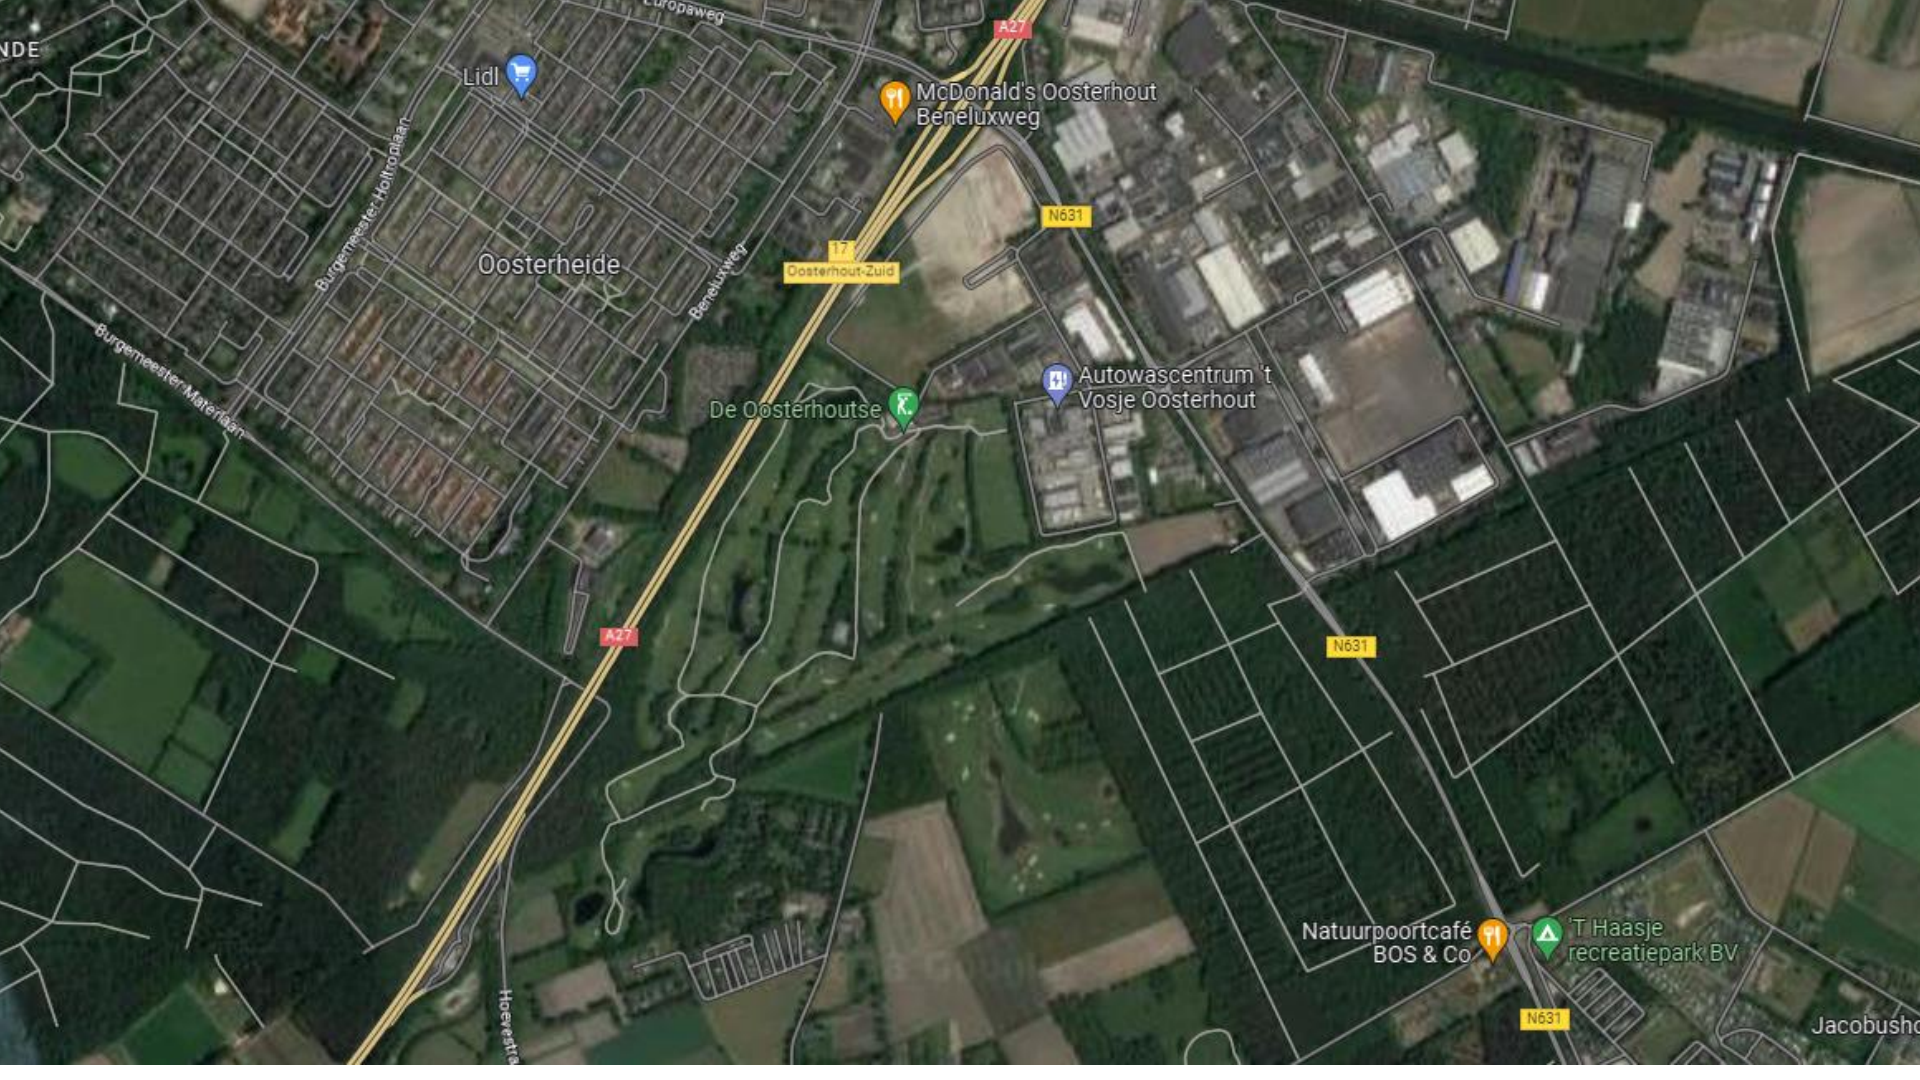

Concept Bedrijfswaterplan golfbanen

Brabant, water & golfbanen – 2 februari 2023

NDE

Lidl

McDonald's Oosterhout
Beneluxweg

Oosterheide

17
Oosterhout-Zuid

N631

De Oosterhoutse

Autowascentrum 't
Vosje Oosterhout

N631

Natuurpoortcafé
BOS & Co

T Haasje
recreatiepark BV

N631

Jacobusho

NTKC
Kampeerterrein Texel

Familie Van der Linde

Vakantievilla in
Cocksdoorp met terras

Vier Pforten auf Texel

Langsteert

Speeltuin Roggeslootweg

Speeltuin Roggeslootweg
De Cocksdorp

Golfbaan De Texelse

Holdijk montage

Schilderwerken Wouter

terrein Breeven

poolplaats Best A53

Knooppunt
Batadorp

A50

A2

A50

Ekkersrijt